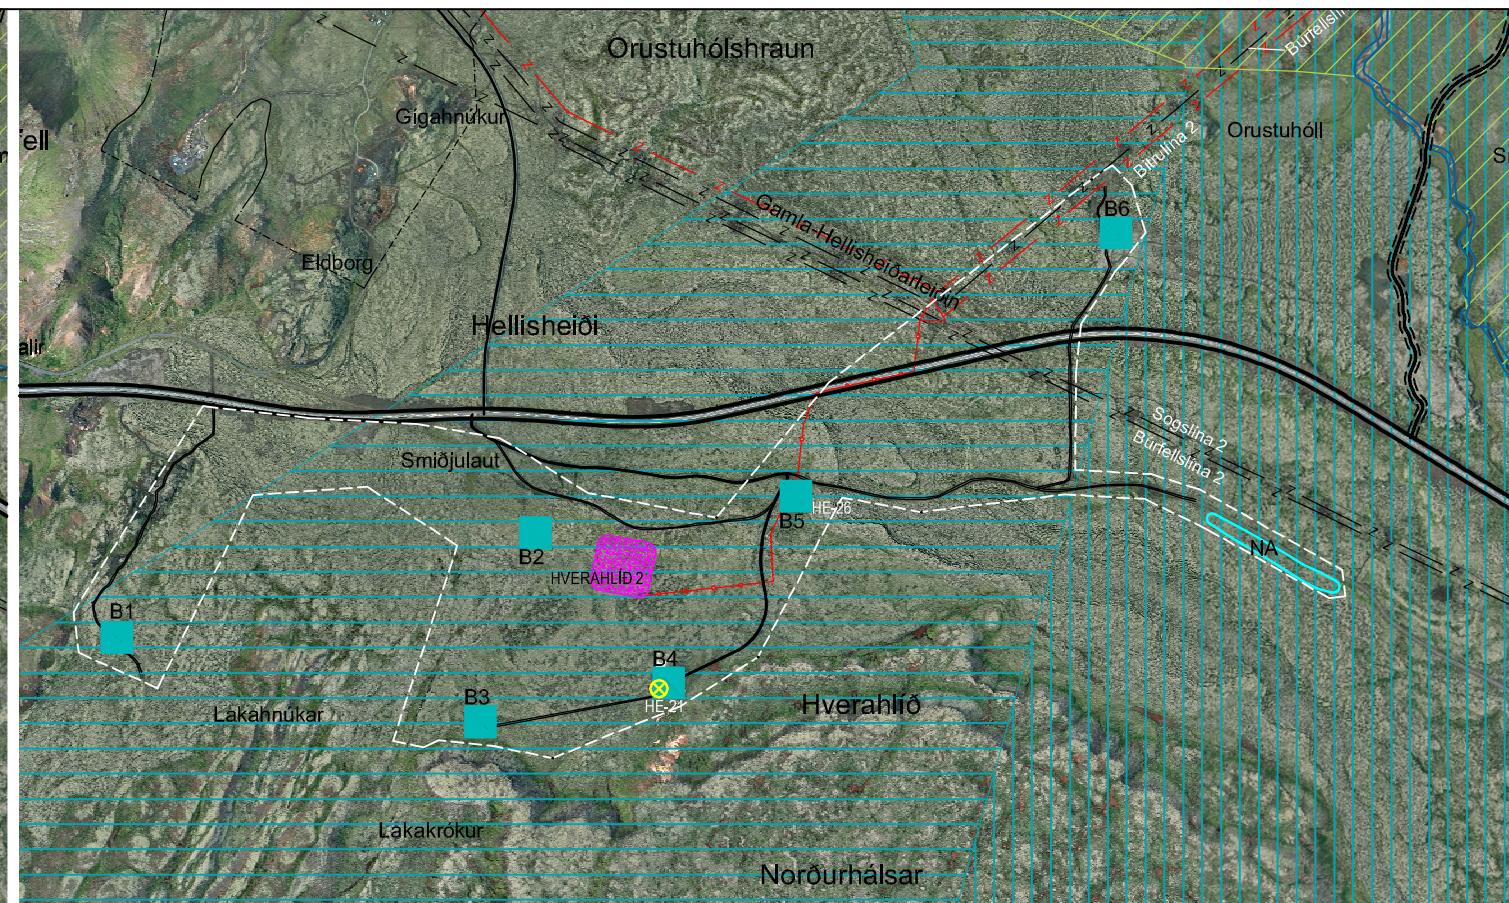

FRAMKVÆMDAKOSTUR 1

FRAMKVÆMDAKOSTUR 2

FRAMKVÆMDAKOSTUR 3

Niðurrenslissvæði		Núverandi vegslóðar		Vatnsvernd Fjarsvæði	
Byggingareitur stöðvarhúss		Suðurlandsvegur		Vatnsvernd Grannsvæði	
Borteigur		Háspennulína Landsnets jarðstrengur		Náttúruminjaskrá	
Tengivirki		Háspennulína Landsnets fyrirhuguð		Vatnstaka	
Framkvæmdasvæði		Háspennulína Landsnets núverandi			

KVARNER 1:20,000

N

**KORT 16**  
**HVERAHLÍÐARVIRKJUN**  
**FRAMKVÆMDAKOSTUR - HVERAHLÍÐ 1-3**  
**VSÓ RÁÐGJÖF**