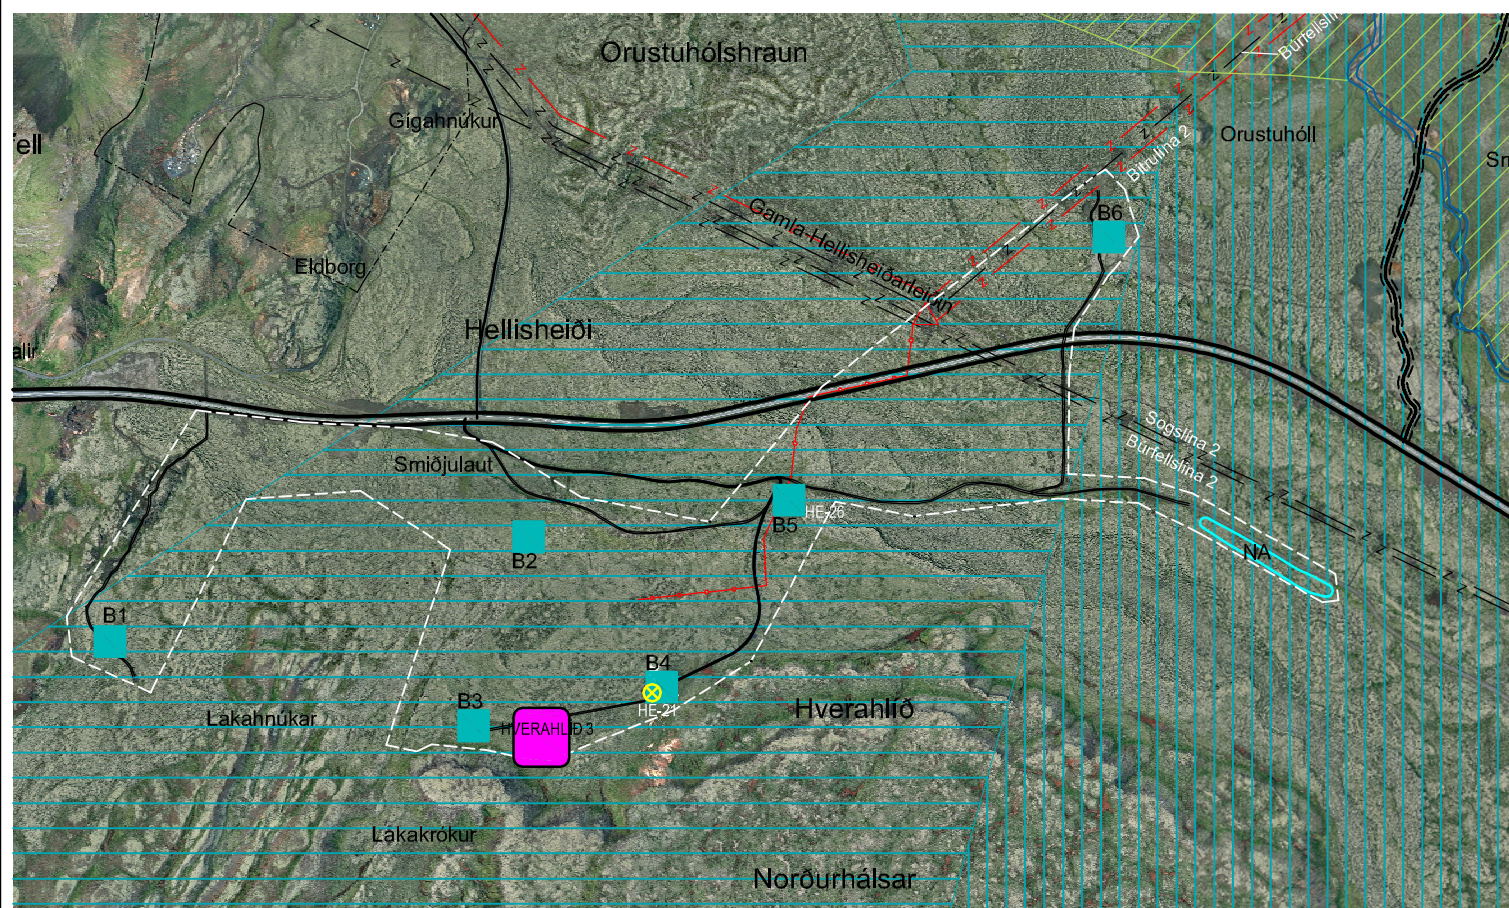

FRAMKVÆMDAKOSTUR 1

FRAMKVÆMDAKOSTUR 2

FRAMKVÆMDAKOSTUR 3

Niðurrenslissvæði		Núverandi vegslóðar		Vatnsvernd Fjarsvæði	
Byggingareitur stöðvarhúss		Suðurlandsvegur		Vatnsvernd Grannsvæði	
Borteigur		Háspennulína Landsnets jarðstrengur		Náttúruminjaskrá	
Tengivirki		Háspennulína Landsnets fyrirhuguð		Vatnstaka	
Framkvæmdasvæði		Háspennulína Landsnets núverandi			

KVARNER 1:20,000

N

**KORT 16**  
**HVERAHLÍÐARVIRKJUN**  
**FRAMKVÆMDAKOSTUR - HVERAHLÍÐ 1-3**  
**VSÓ RÁÐGJÖF**